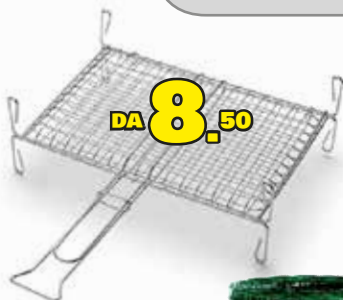

DA **8.50**

GRATICOLA DOPPIA CROMATA CON PIEDINI

Acciaio cromato. Con manico e piedini.

Cod. 23039 40x28cm 8,50 €

Cod. 15078 44x36cm 12,00 €